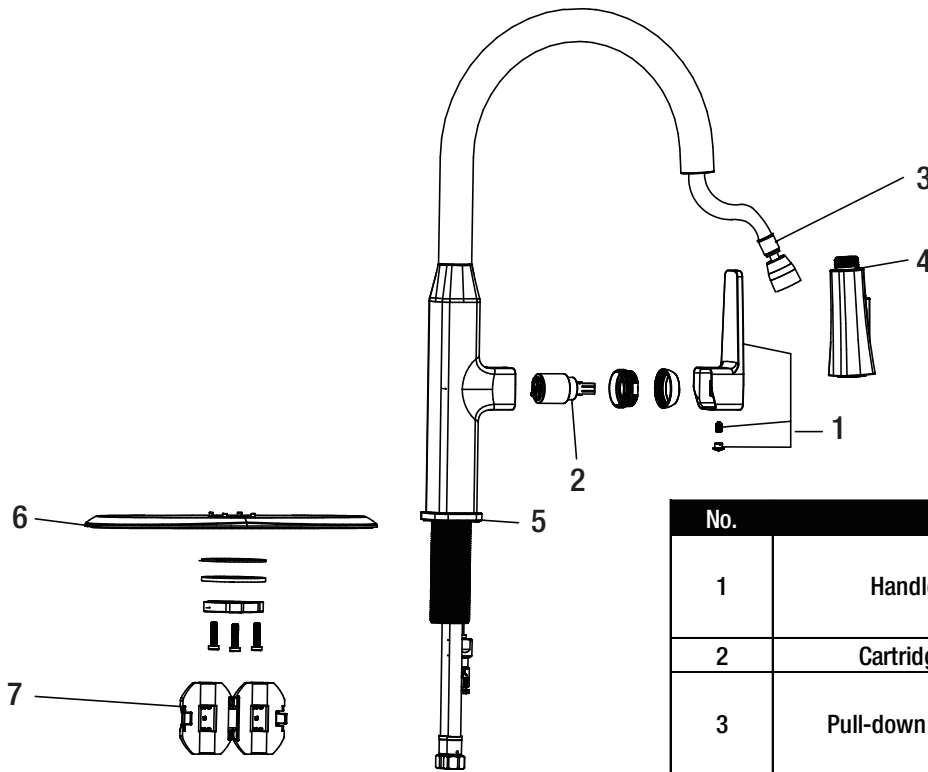

## Model Numbers

PFXC5552CP      Chrome  
PFXC5552BN      Brushed nickel  
PFXC5552MB      Matte black

**PFXC5552CP**

No.	Part & Code	Material
1	Handle	OBPF799991006117CP
		OBPF799991006117BN
		OBPF799991006117MB
2	Cartridge	OBPF2F25X24X01
		OBPF611210104910CP
		OBPF611210104910SS
3	Pull-down hose	OBPF611210104910MB
		OPBF621010511030CP
		OPBF621010511030BN
4	Sprayhead	OPBF621010511030MB
		OBPF121010911003CP
		OBPF121010911003BN
5	Flange	OBPF121010911003MB
		OBPF121010910004CP
		OBPF121010910004BN
6	Deck plate	OBPF121010910004MB
		OBPF18305412
		OBPF18305412
7	Weight	OBPF18305412